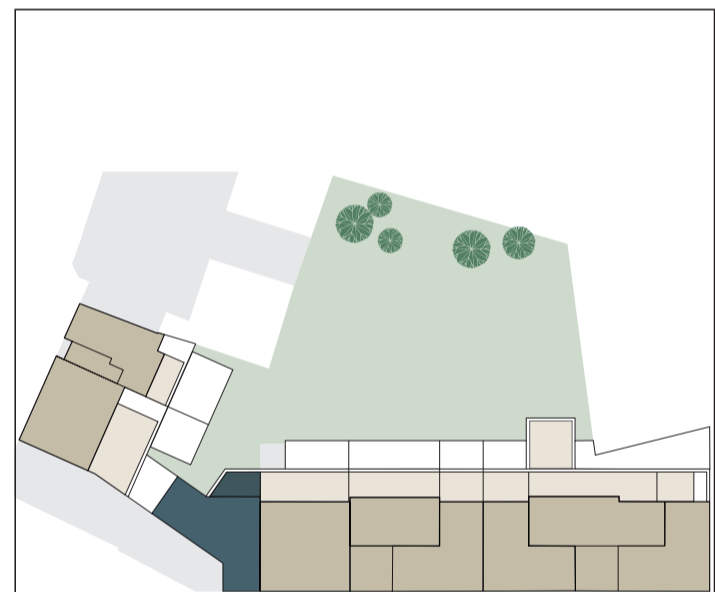

Hof Verbeke

UNIT C1.1

VERDIEPING +1

80,5 m²

1 Slaapkamer
1 Badkamer

APART
REAL ESTATE +