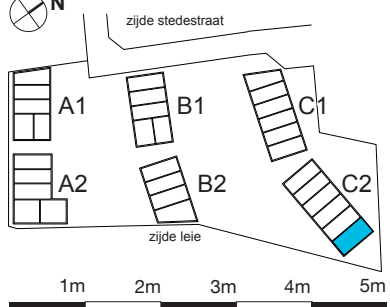

N

Residentie Waterkant
appartement C2.0.6

Molenkant
Samenvloeien van water en groen

DEVELOPMENT
COORDINATION
BELGIUM

CONIX RDBM
— ARCHITECTS

N

ACHTERGEVEL

VOORGEVEL

RECHTER ZIJGEVEL

Dit plan is indicatief. Alle maten zijn richtinggevend. Meubilair en toebehoren zijn illustratief en maken geen deel uit van de verkoopovereenkomst