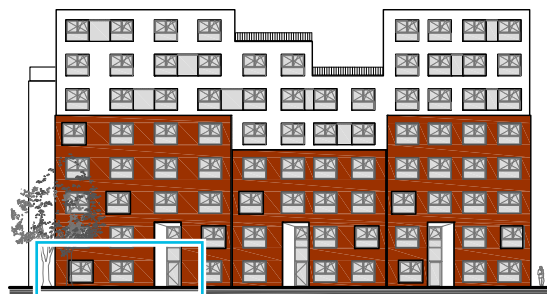

N

Residentie Waterkant
appartement C2.0.6

Molenkant
Samenvloeien van water en groen

DEVELOPMENT
COORDINATION
BELGIUM

CONIX RDBM
— ARCHITECTS

N

ACHTERGEVEL

VOORGEVEL

RECHTER ZIJGEVEL

Dit plan is indicatief. Alle maten zijn richtinggevend. Meubilair en toebehoren zijn illustratief en maken geen deel uit van de verkoopovereenkomst