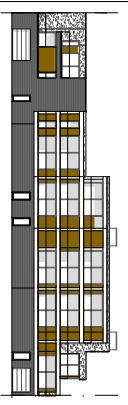

RESIDENTIE DE NIEUWE KALSUDE

Nieuwe Kalsijde 20 Langemark – Poelkapelle

VERDIEPING +2°

VOORGEVEL

ACHTERGEVEL

Verkoop :

Coördinatie :

Architect :

klp architecten