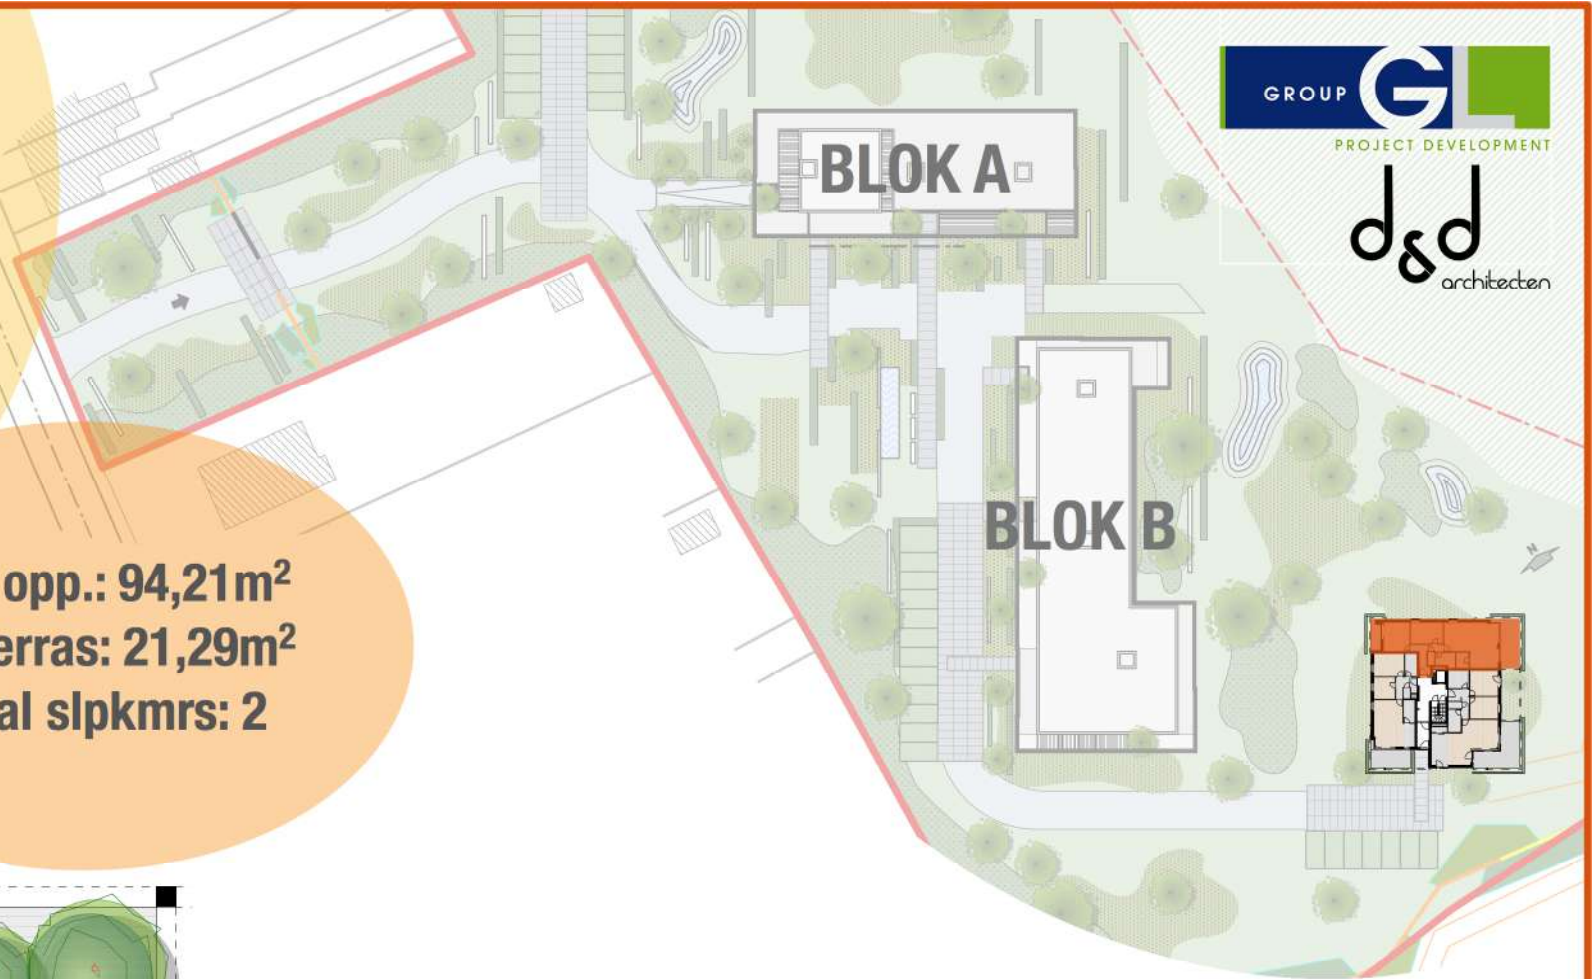

# BLOK C

## APP. 0.2

bruto opp.: 94,21m<sup>2</sup>  
opp. terras: 21,29m<sup>2</sup>  
aantal slpkms: 2

INPLANTING  
1:1000

GRONDPLAN 1:75

VOORGEVEL

LINKER ZIJGEVEL

RECHTER ZIJGEVEL