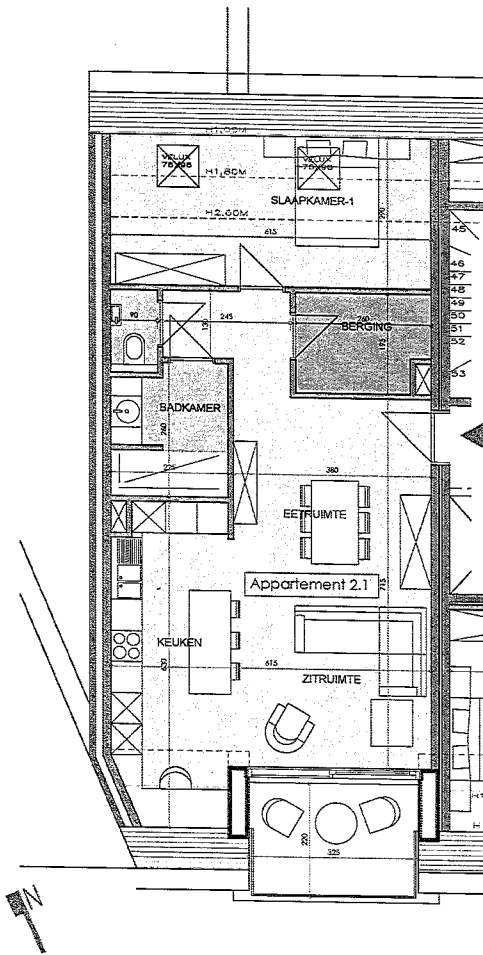

Residentie Anna - Lex

Appartement 2.1

0 100cm 200cm 300cm 400cm 500cm

Dit plan en de afmetingen zijn indicatief en onderhevig aan wijzigingen in het kader van het bouwproces. Exacte maatvoering kan pas bepaald worden na afronding van studietechnieken, stabiliteit, akoestiek en EPB. Alle meubilair en ingemaakte kasten zijn niet inbegrepen en worden louter ter illustratie afgebeeld.