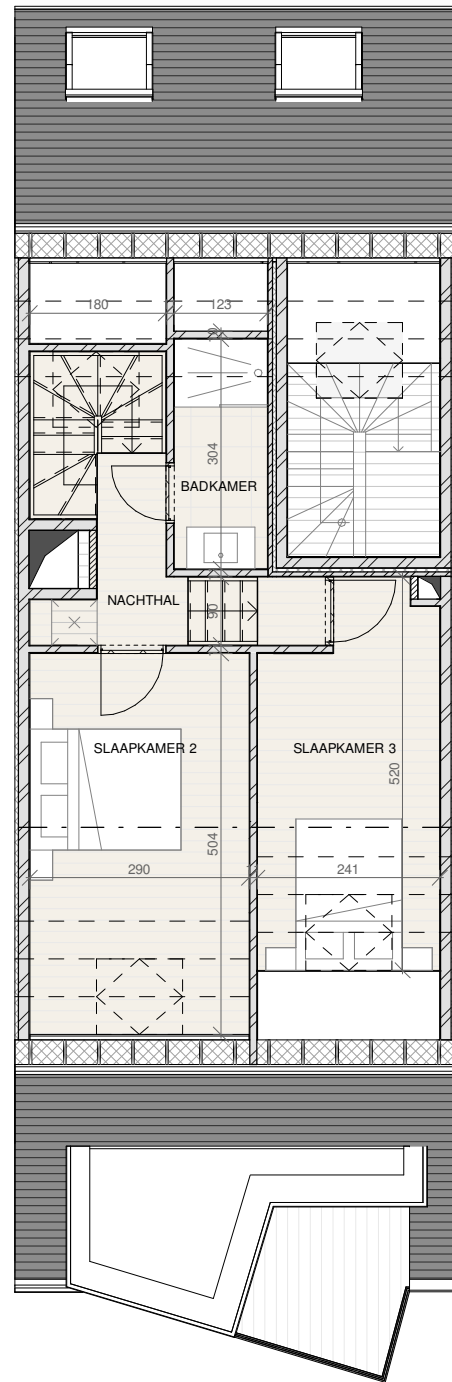

nivo 4

nivo 5

RESIDENTIE JUTA | Appartement 401 | 2 slaapkamers

Oppervlakte appartement BVO = 117,28 m²
Oppervlakte terras = 4,76 m²

Dit plan en de afmetingen zijn indicatief en onderhevig aan wijzigingen in het kader van het bouwproces. Het meubilair, inclusief ingemaakte kasten, is niet inbegrepen en wordt louter ter illustratie afgebeeld.