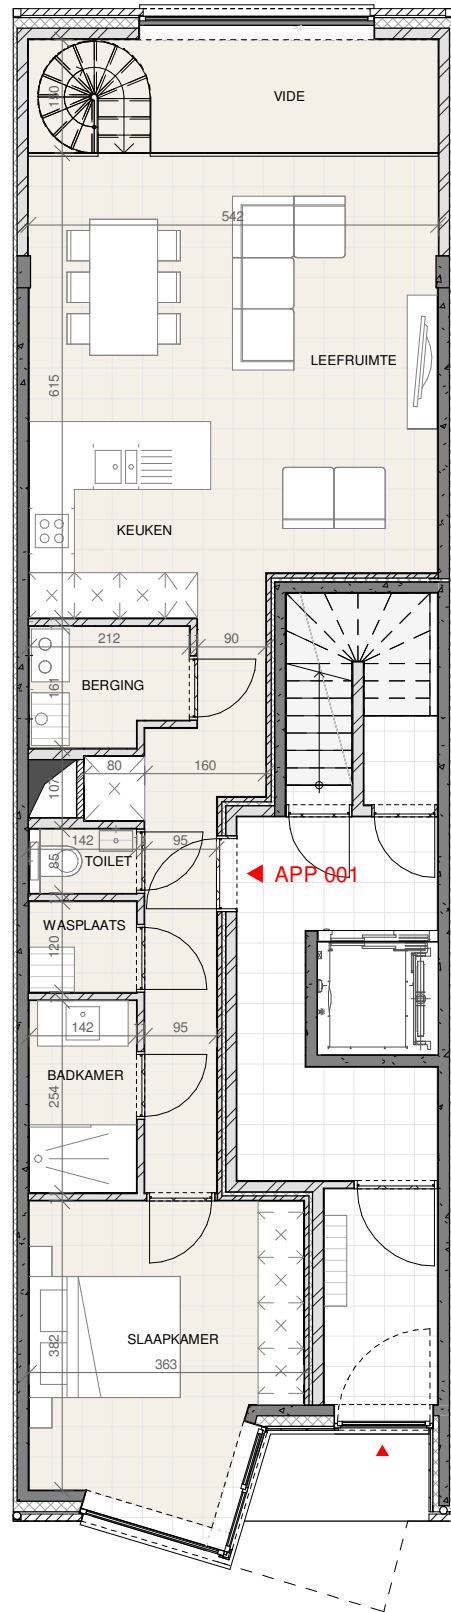

nivo -1

nivo 0

RESIDENTIE JUTA | Appartement 001 | 1 slaapkamer

Oppervlakte appartement BVO = 118,71 m²
Oppervlakte terras = 40,91 m²

Dit plan en de afmetingen zijn indicatief en onderhevig aan wijzigingen in het kader van het bouwproces. Het meubilair, inclusief ingemaakte kasten, is niet inbegrepen en wordt louter ter illustratie afgebeeld.