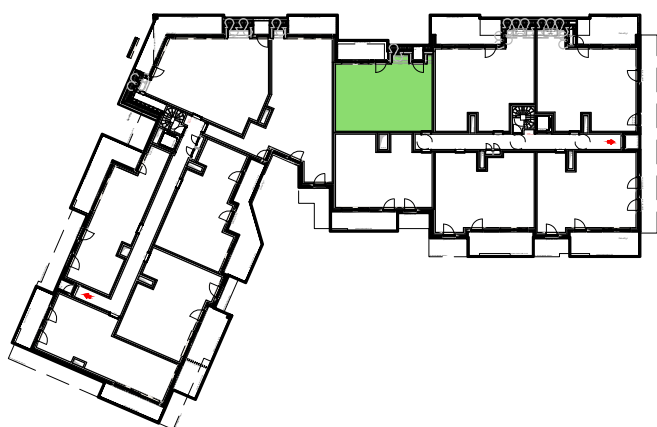

Opp. app.	74.69 m ²
Opp. terras	12.17 m ²
Totaal	86.86 m ²

ALBERT I-LAAN