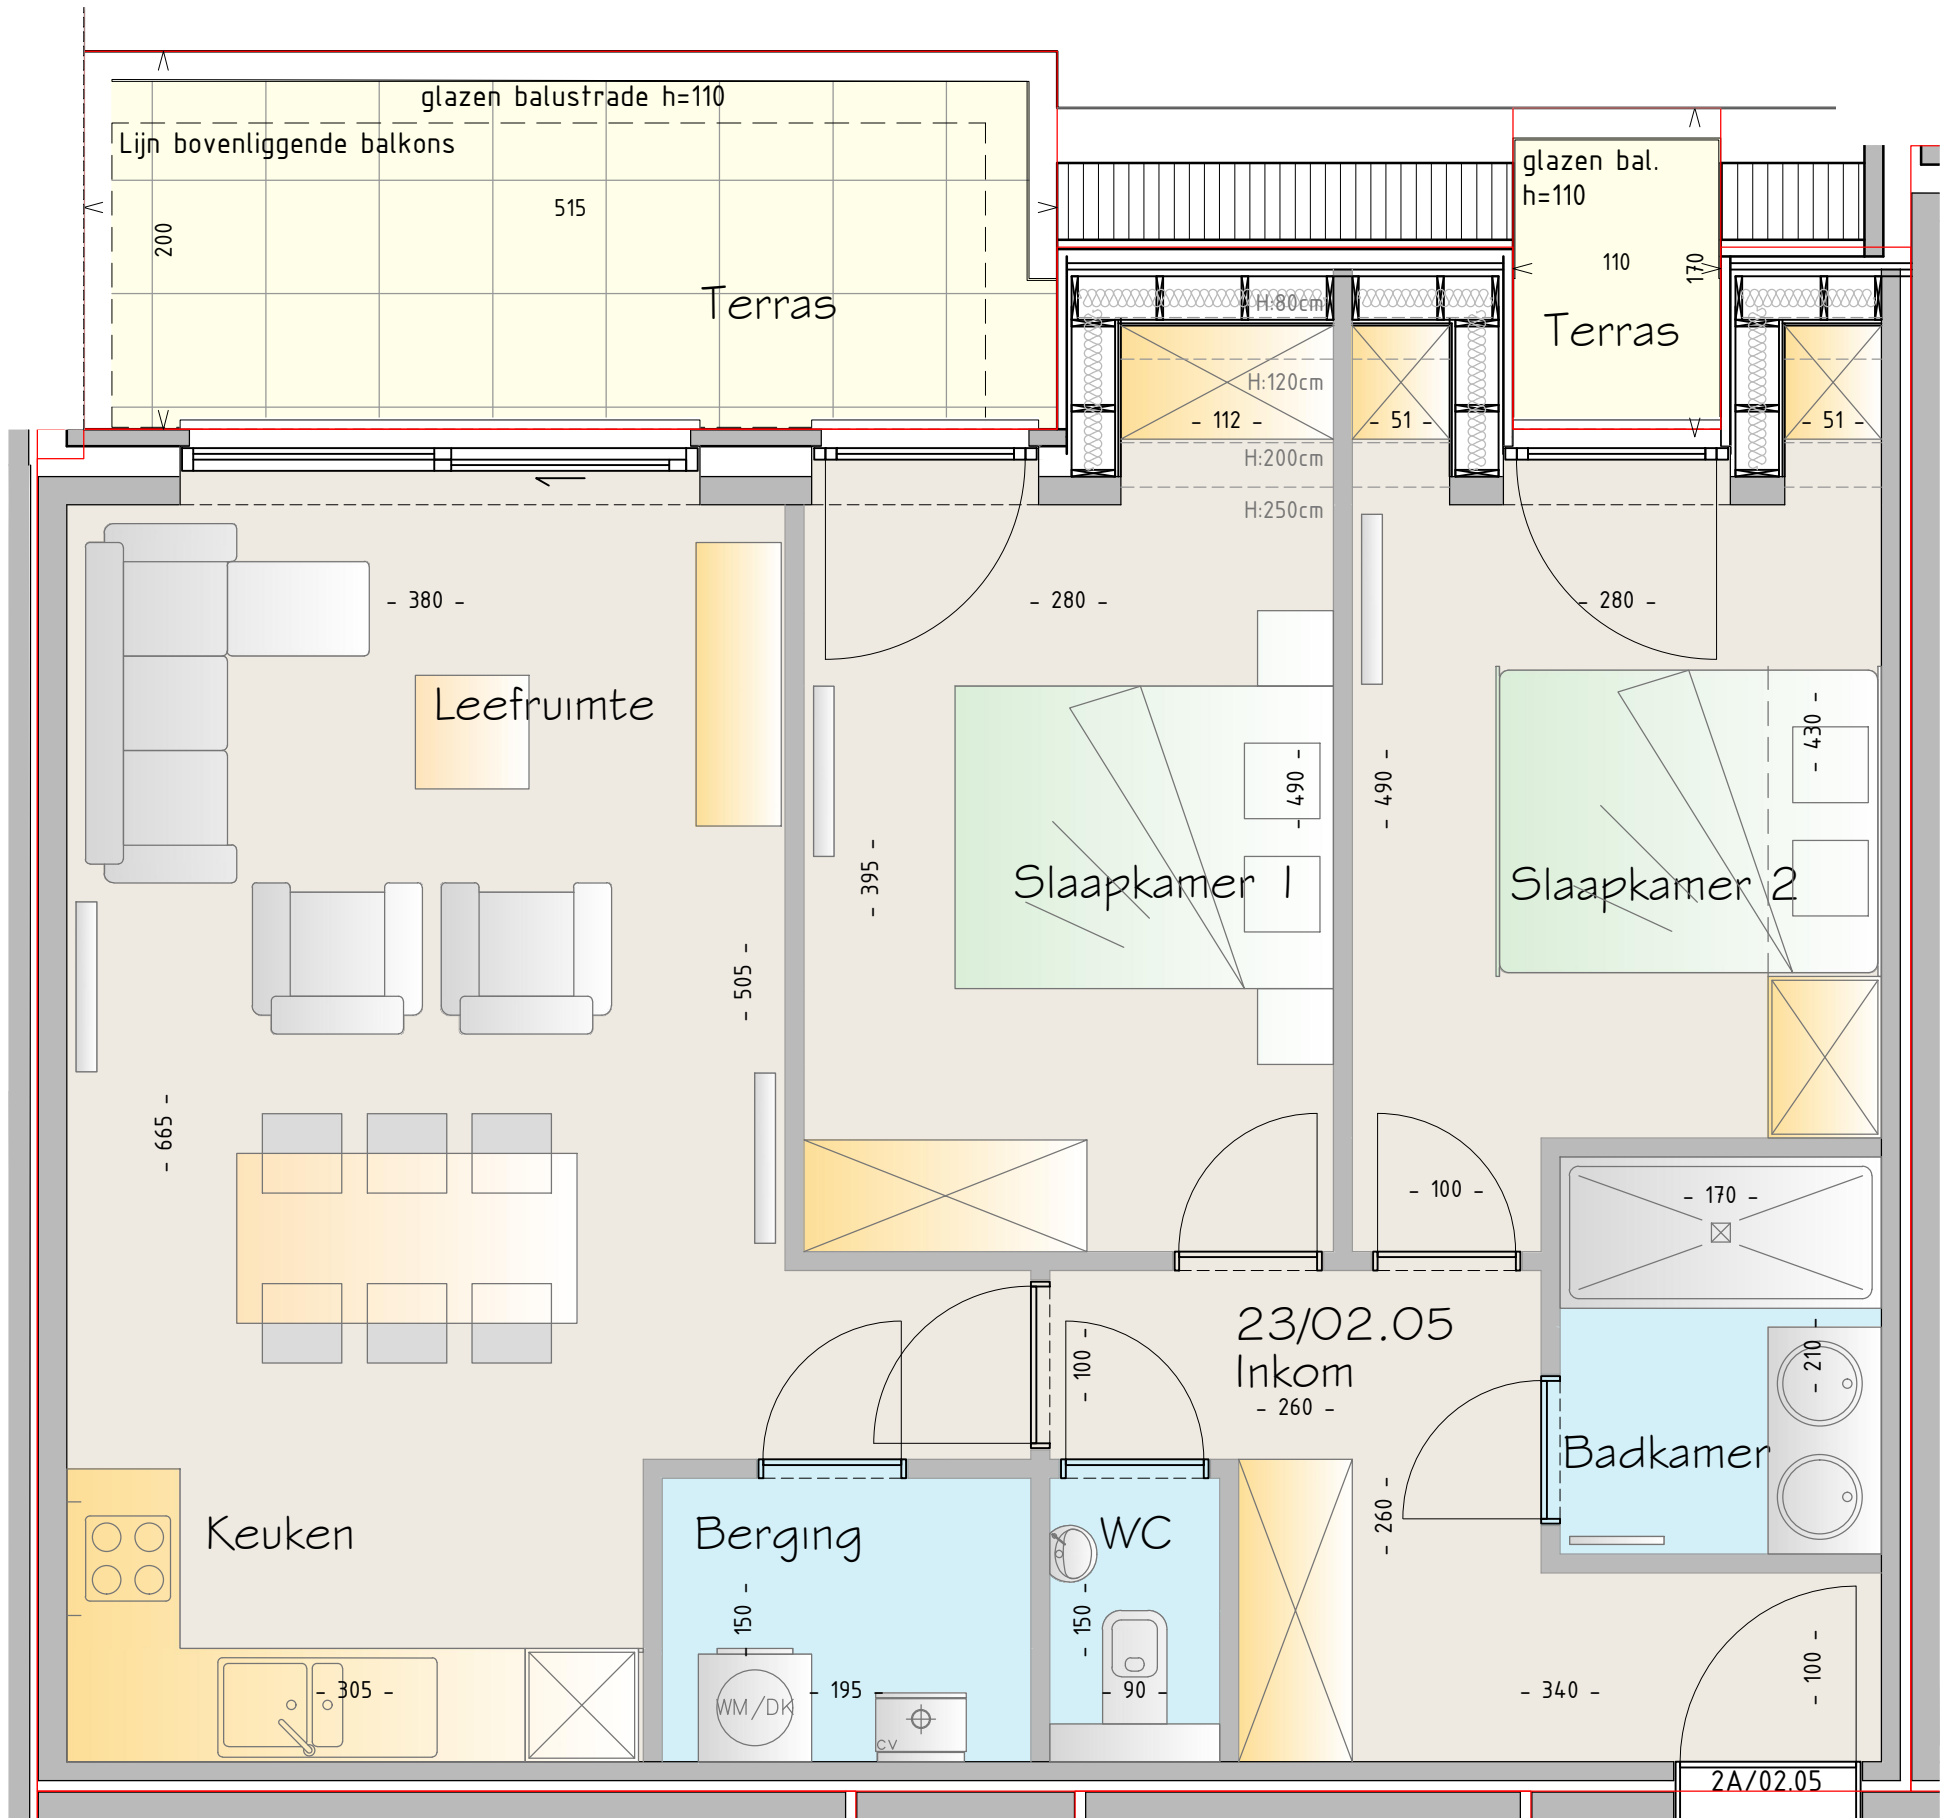

Opp. app.	74.69 m ²
Opp. terras	12.17 m ²
Totaal	86.86 m ²

ALBERT I-LAAN