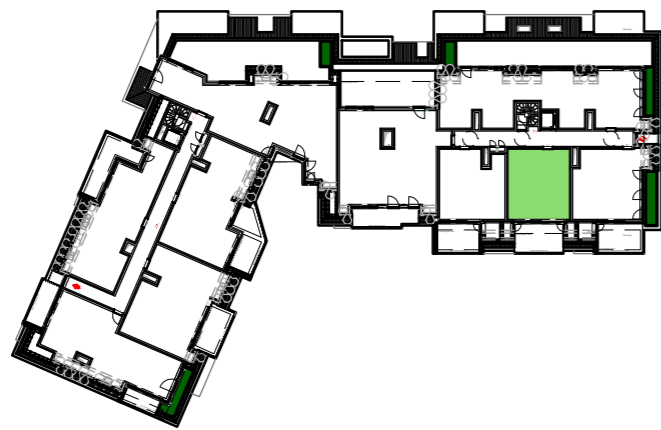

Opp. app.	97.48 m <sup>2</sup>
Opp. terras	44.13 m <sup>2</sup>
Opp. berging	10.13 m <sup>2</sup>
Totaal	151.74 m <sup>2</sup>

ALBERT I. LAAN