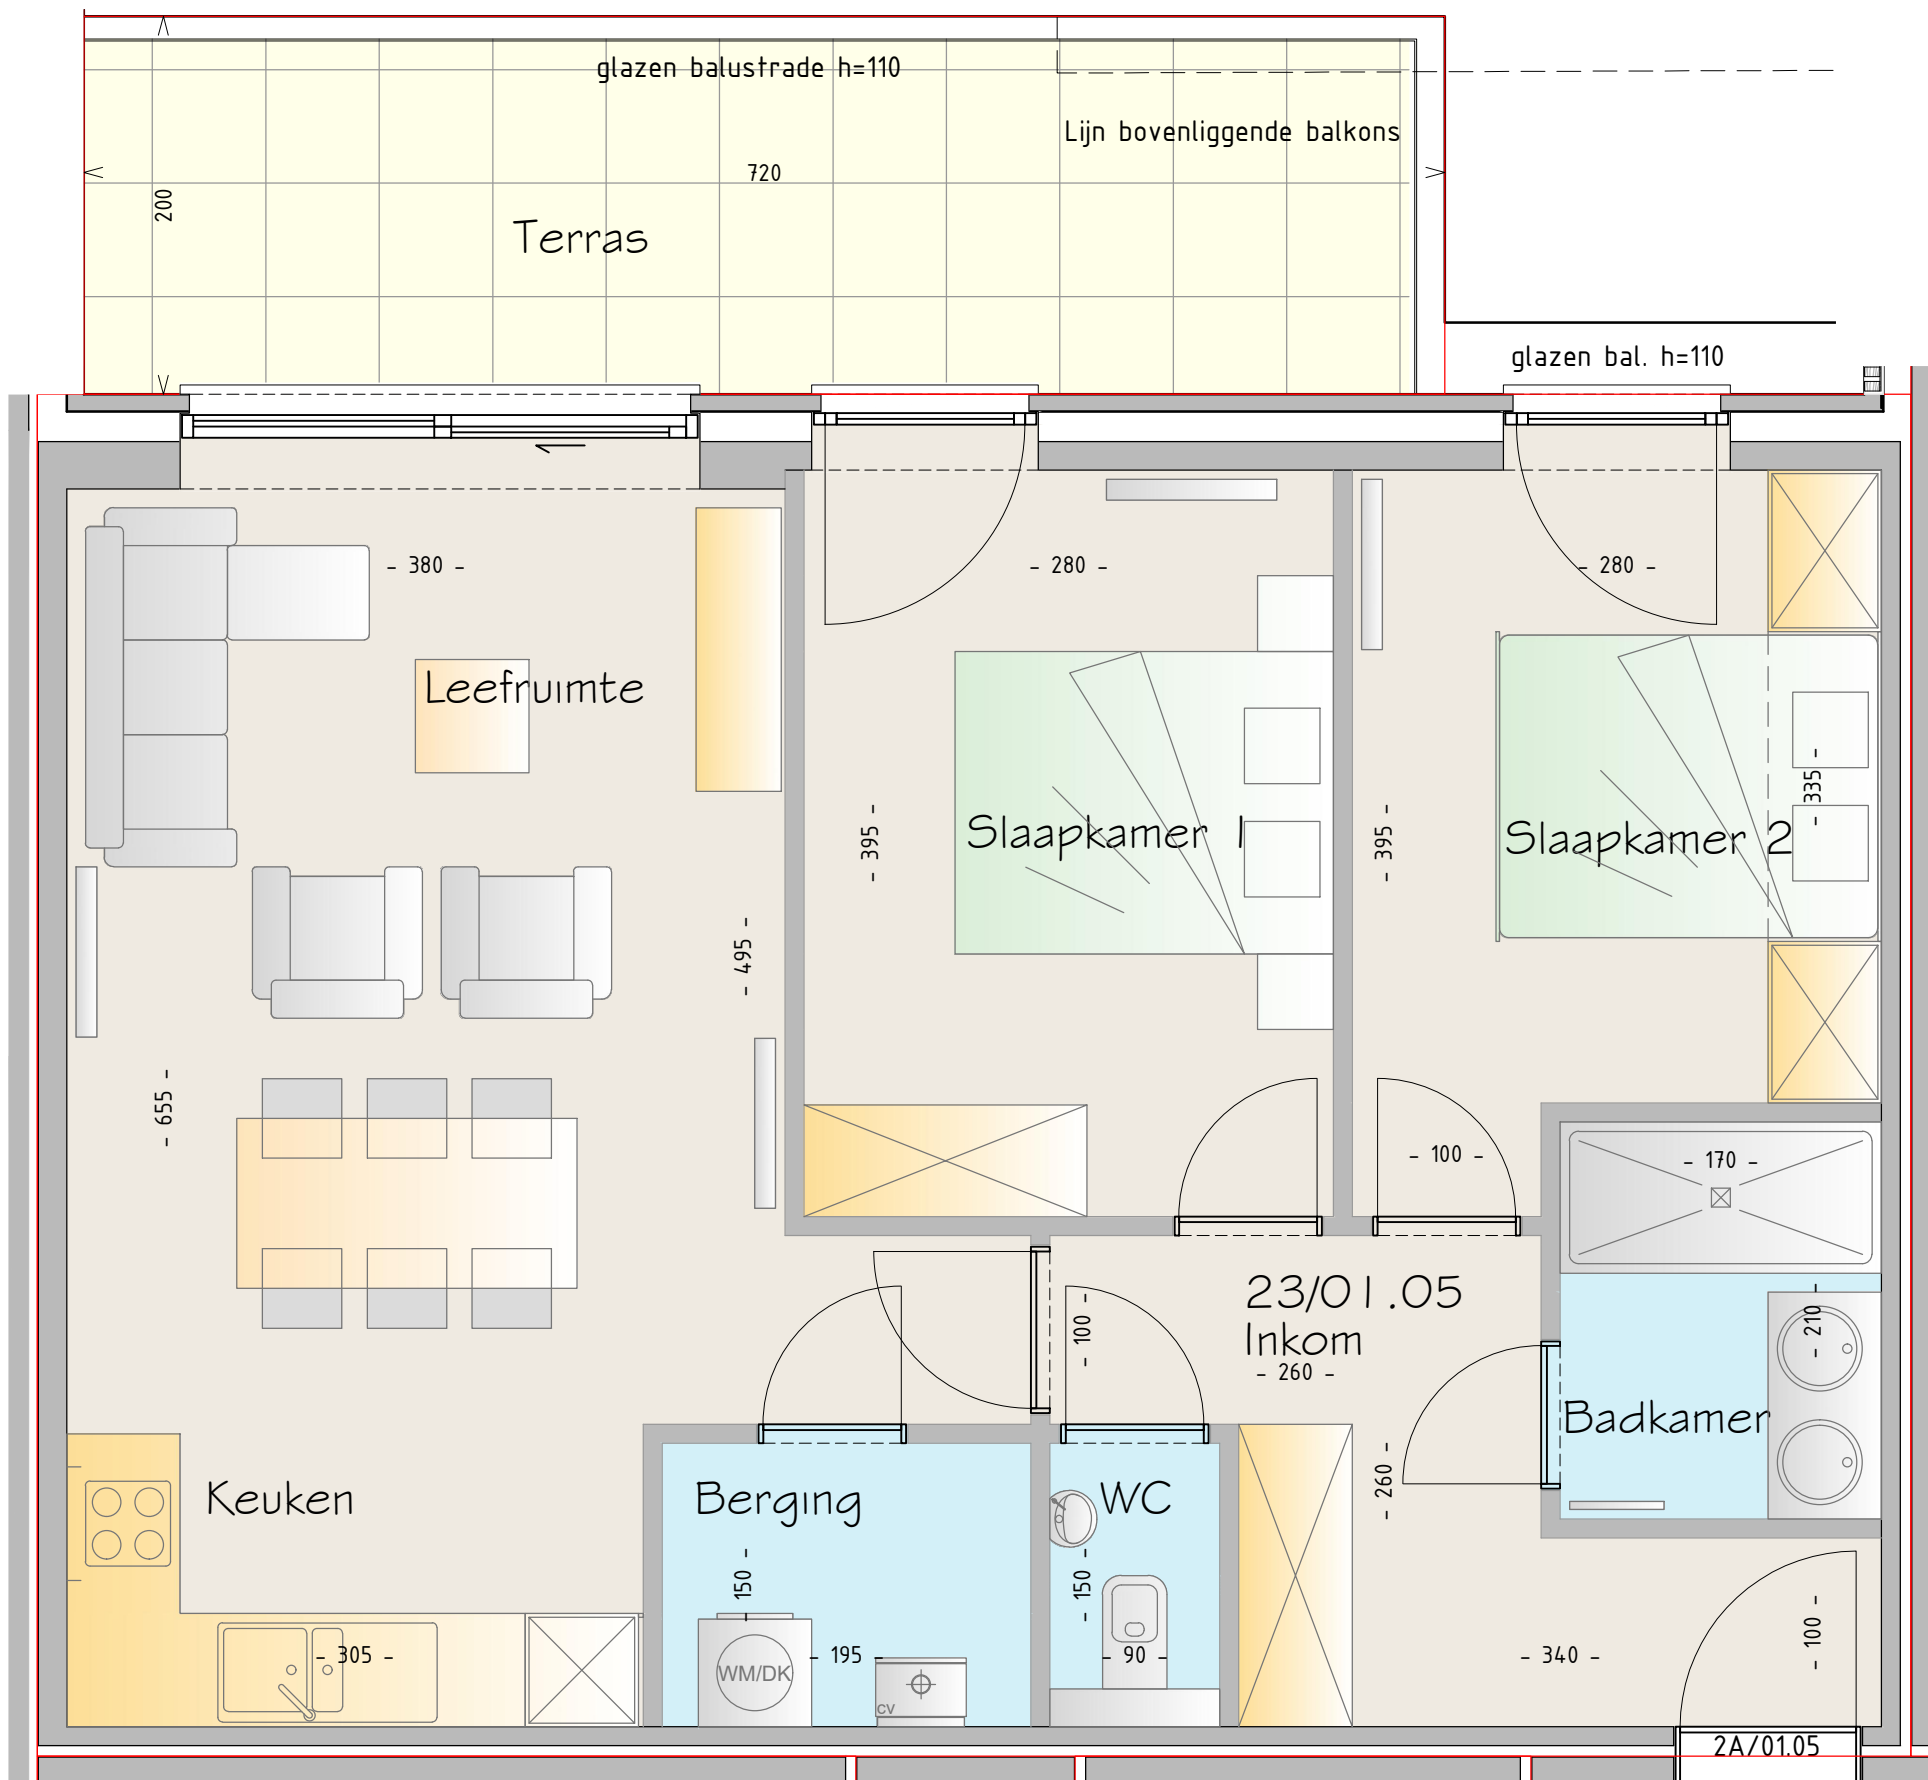

Opp. app.	71.40 m ²
Opp. terras	14.40 m ²
Totaal	85.80 m²

ALBERT I-LAAN