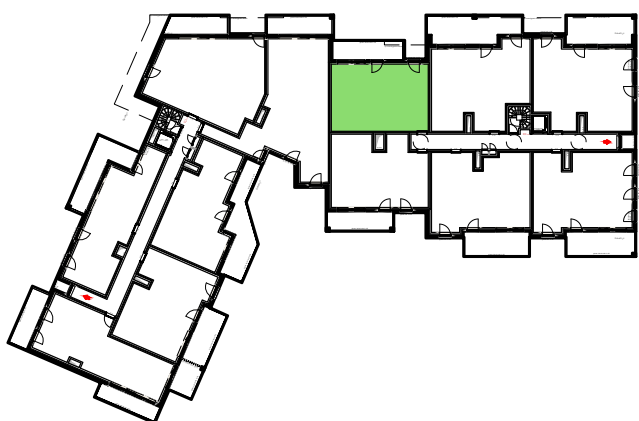

Opp. app.	71.40 m ²
Opp. terras	14.40 m ²
Totaal	85.80 m²

ALBERT I-LAAN