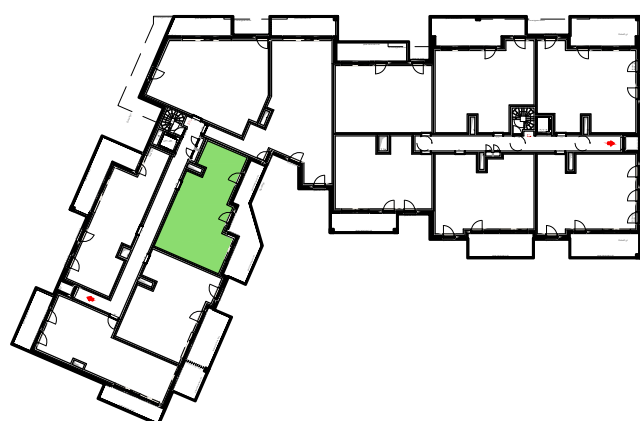

Opp. app.	73.84 m <sup>2</sup>
Opp. terras	26.02 m <sup>2</sup>
<b>Totaal</b>	<b>99.86 m<sup>2</sup></b>

ALBERT I-LAAN