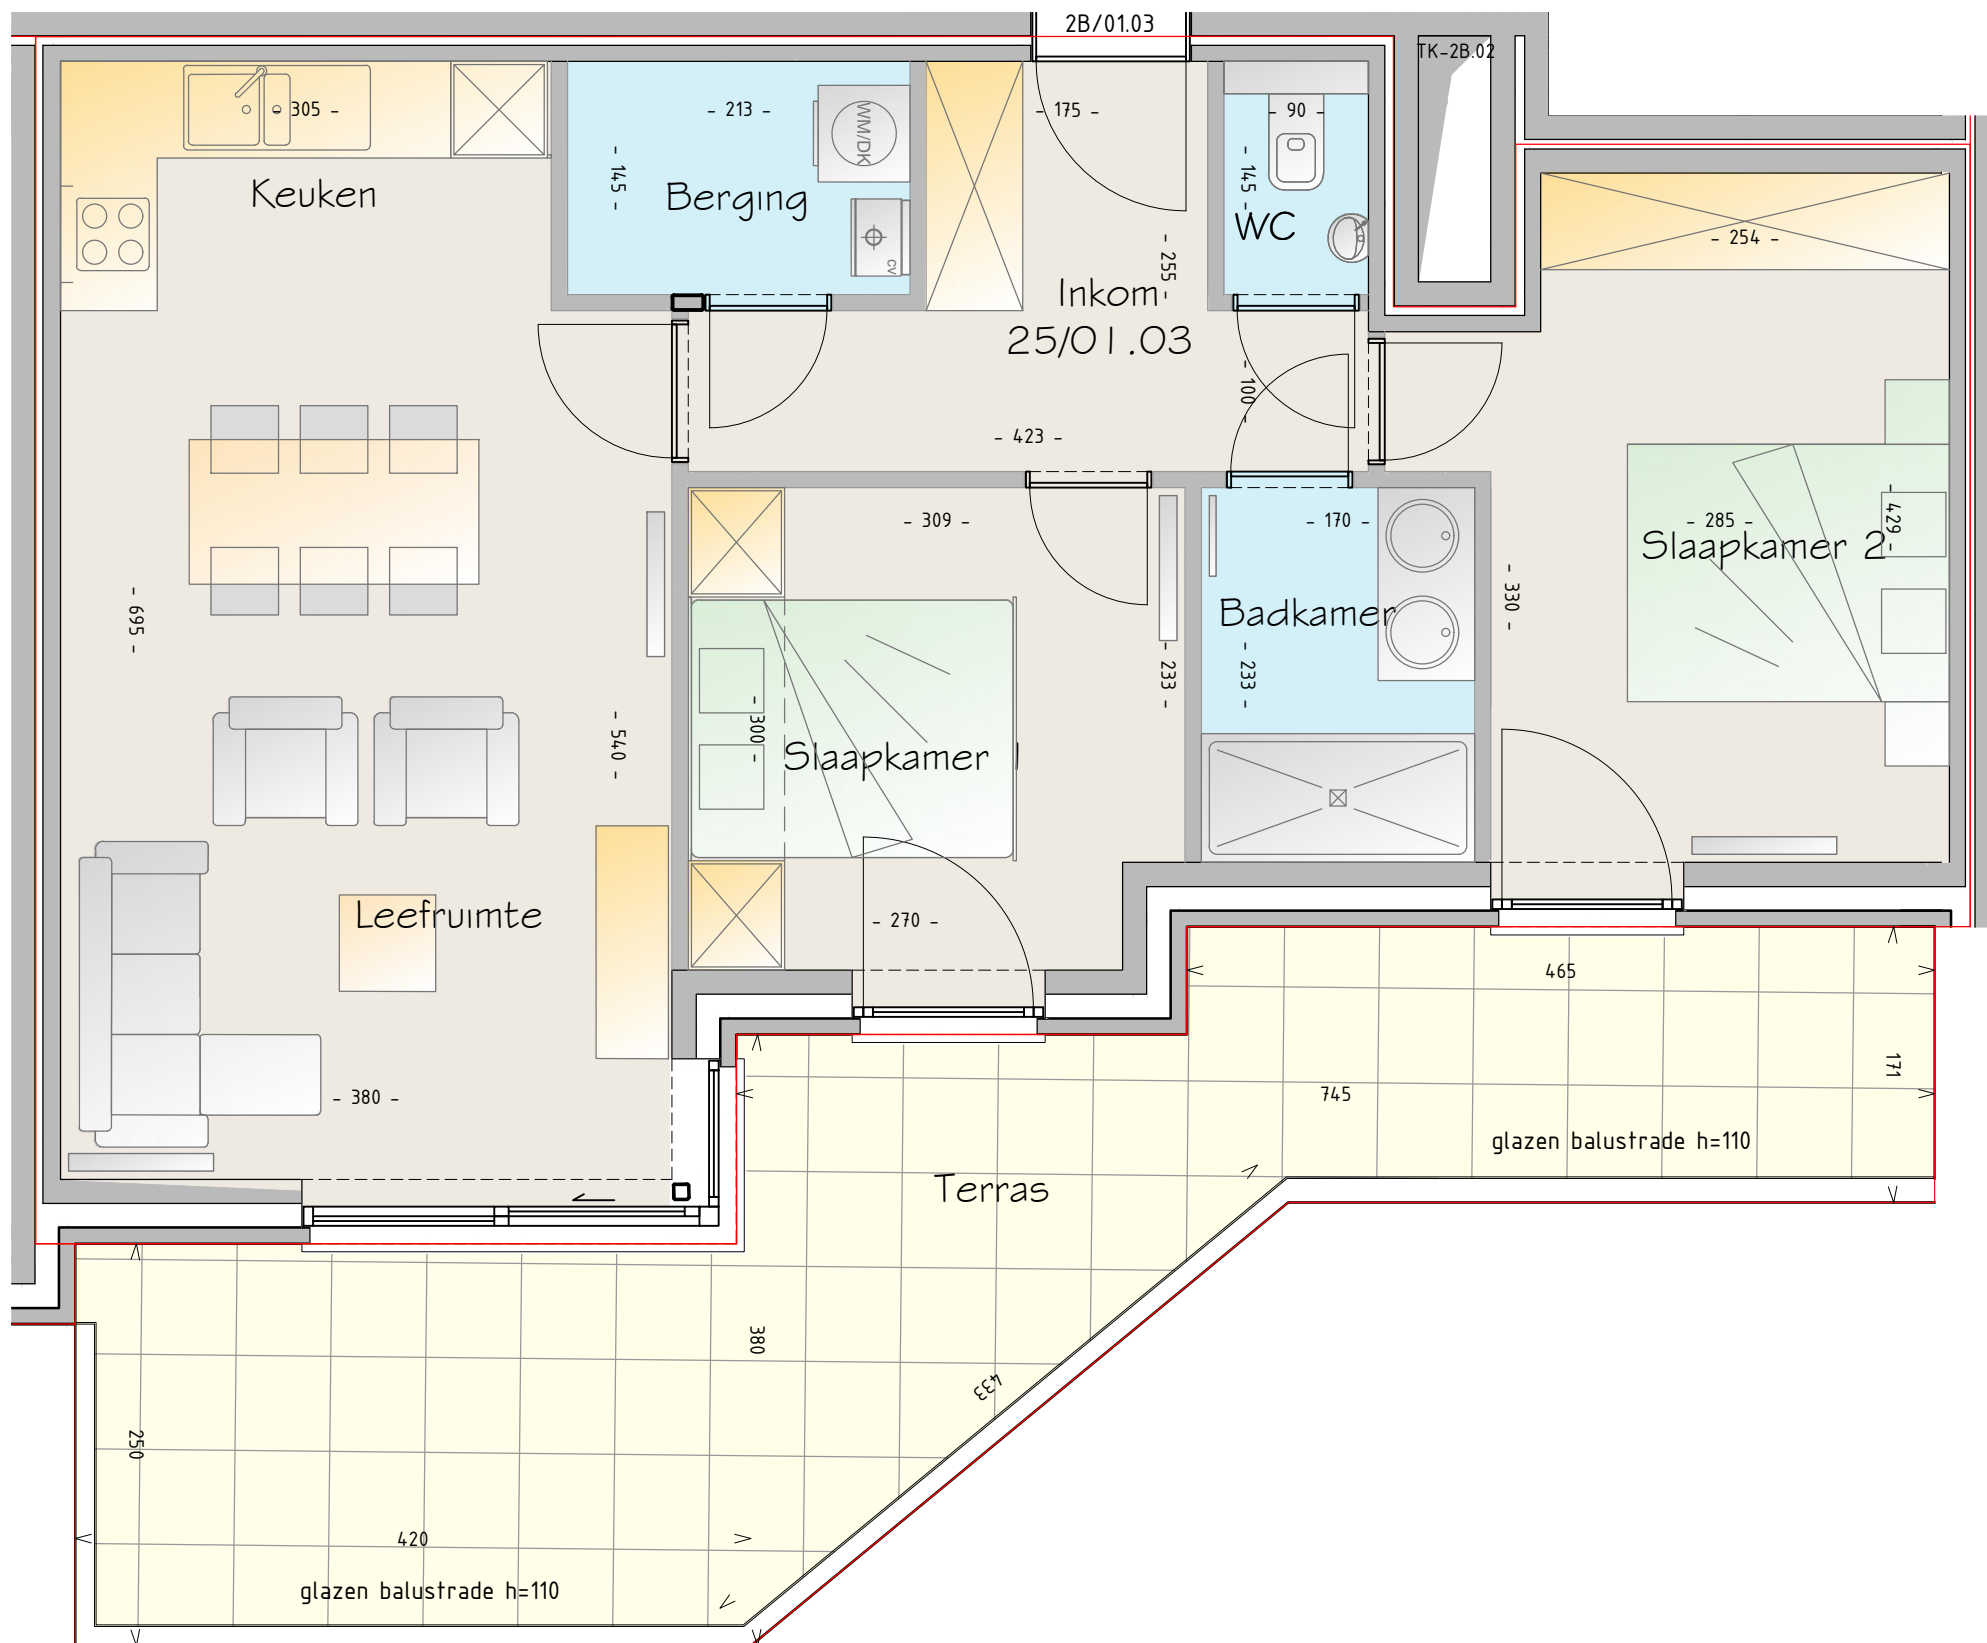

Opp. app.	73.84 m <sup>2</sup>
Opp. terras	26.02 m <sup>2</sup>
<b>Totaal</b>	<b>99.86 m<sup>2</sup></b>

ALBERT I-LAAN