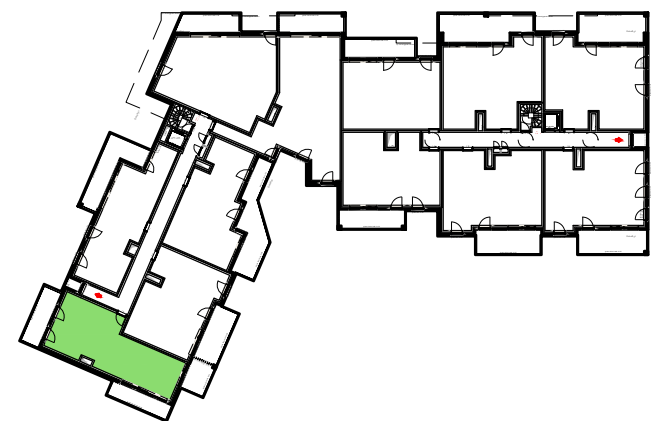

Opp. app.	77.07 m ²
Opp. terras	31.43 m ²
Totaal	108.50 m²

ALBERT I-LAAN