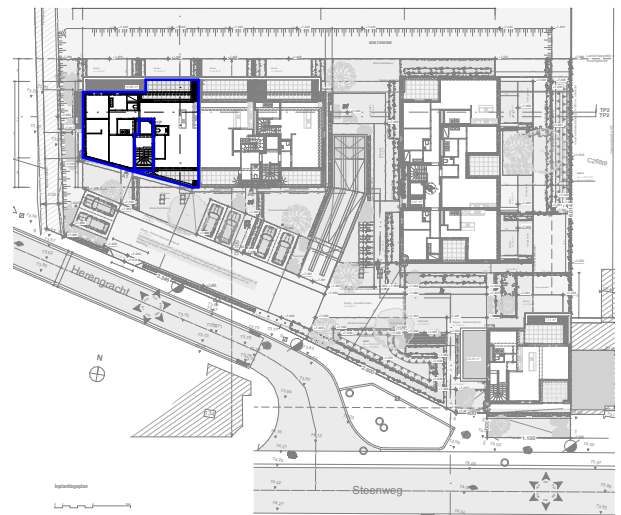

# Appartement A.1.1

## Appartement A.1.1 VERDIEPING 1

Oppervlakte appartement: 129 m<sup>2</sup>  
Oppervlakte terras: 16,50+10 m<sup>2</sup>

Aantal slaapkamers: 3  
Aantal badkamers: 1

inrichting is indicatief  
alle maten zijn indicatief en onder voorbehoud