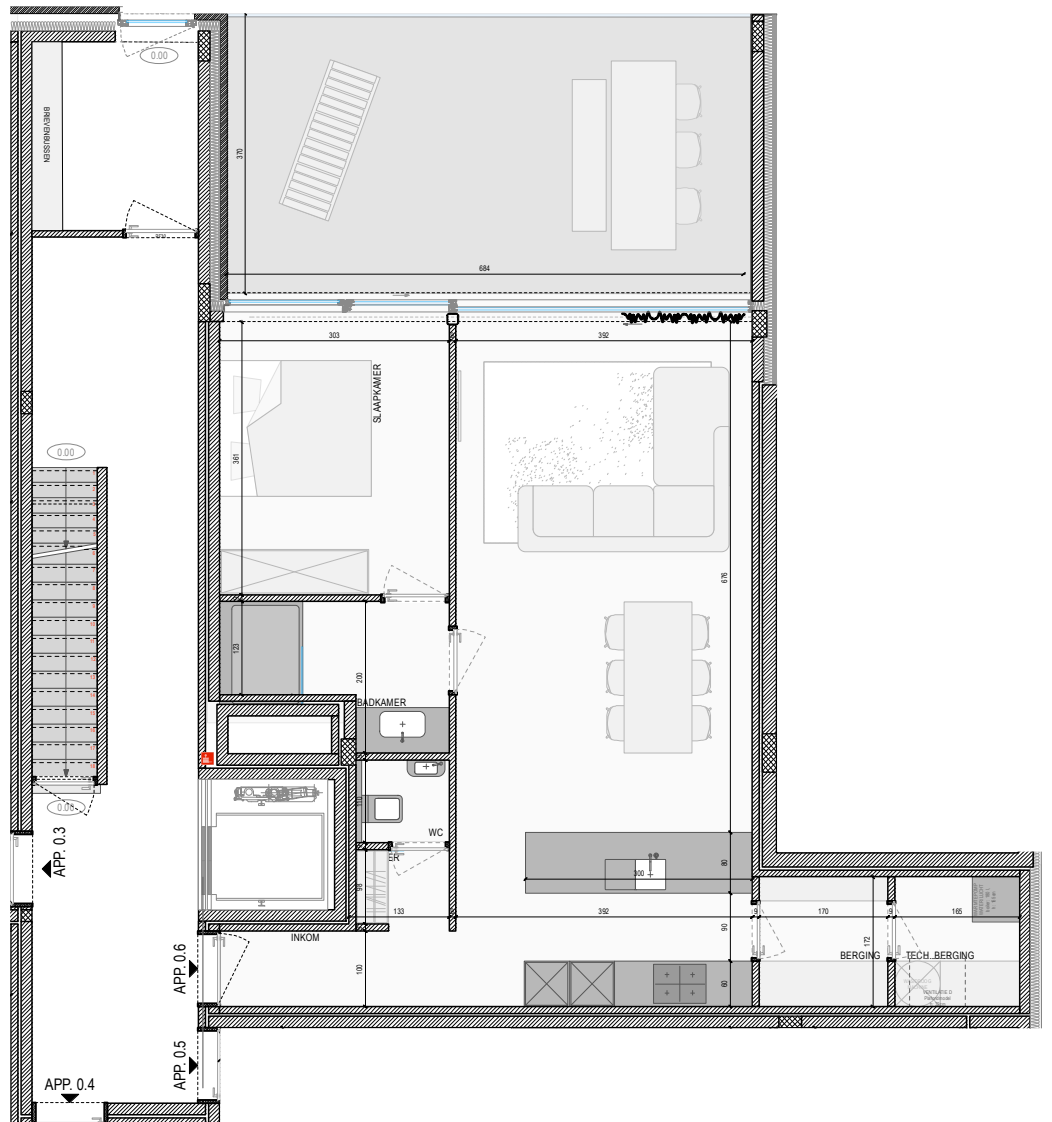

VOORGEVEL

SITUATIE-PLAN

OPP APP: 72m²
 OPP TERRAS: 26m²
 ALLE OPPERVLAKTES ZIJN BRUTO OPPERVLAKTES

VOOR AKKOORD:
 HANDTEKENING:

DATUM:

RESIDENTIE DE BRINK

APP: 0.6 (VAR) BASIS
 A4 | IN CM | SCHAAL 1/100

COCONNE