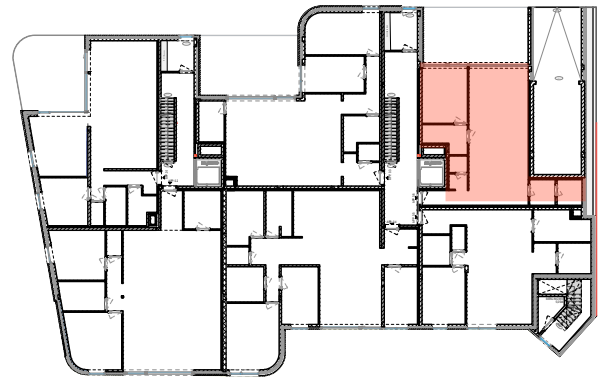

VOORGEVEL

SITUATIE-PLAN

OPP APP: 72m²
 OPP TERRAS: 26m²
 ALLE OPPERVLAKTES ZIJN BRUTO OPPERVLAKTES

VOOR AKKOORD:
 HANDTEKENING:

DATUM:

RESIDENTIE DE BRINK

APP: 0.6 (VAR) BASIS
 A4 | IN CM | SCHAAL 1/100

COCONNE