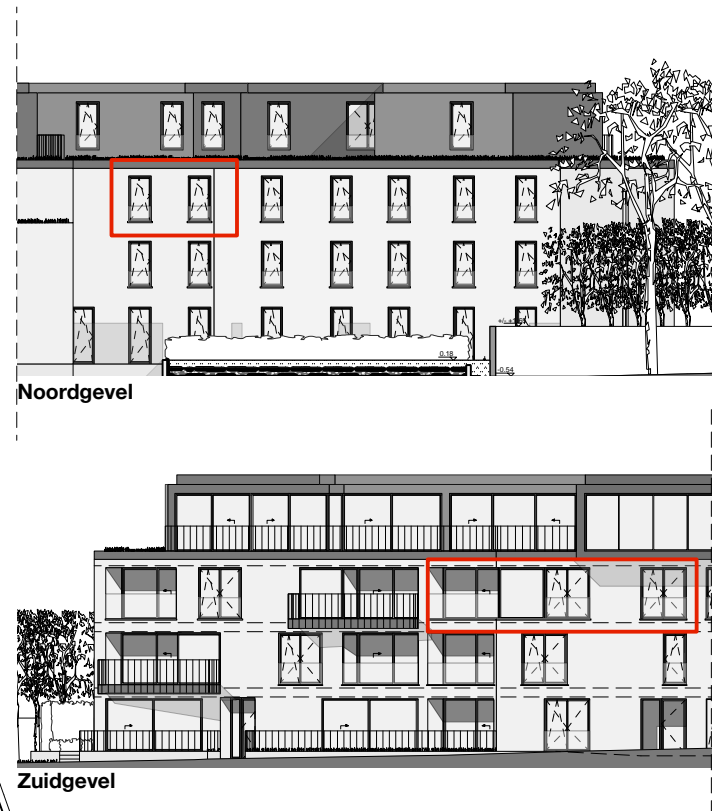

**Verdieping 2  
App. 2.3**

**Appartement 2.3**  
bruto opp. 109.62 m<sup>2</sup>  
netto opp. 95.38 m<sup>2</sup>

Noordgevel

Zuidgevel

Alle afmetingen en planindelingen zijn informatief en kunnen verschillen van het uitvoeringsdossier.  
Het voorgestelde meubilair en inbouwkasten is louter illustratief en niet bindend.