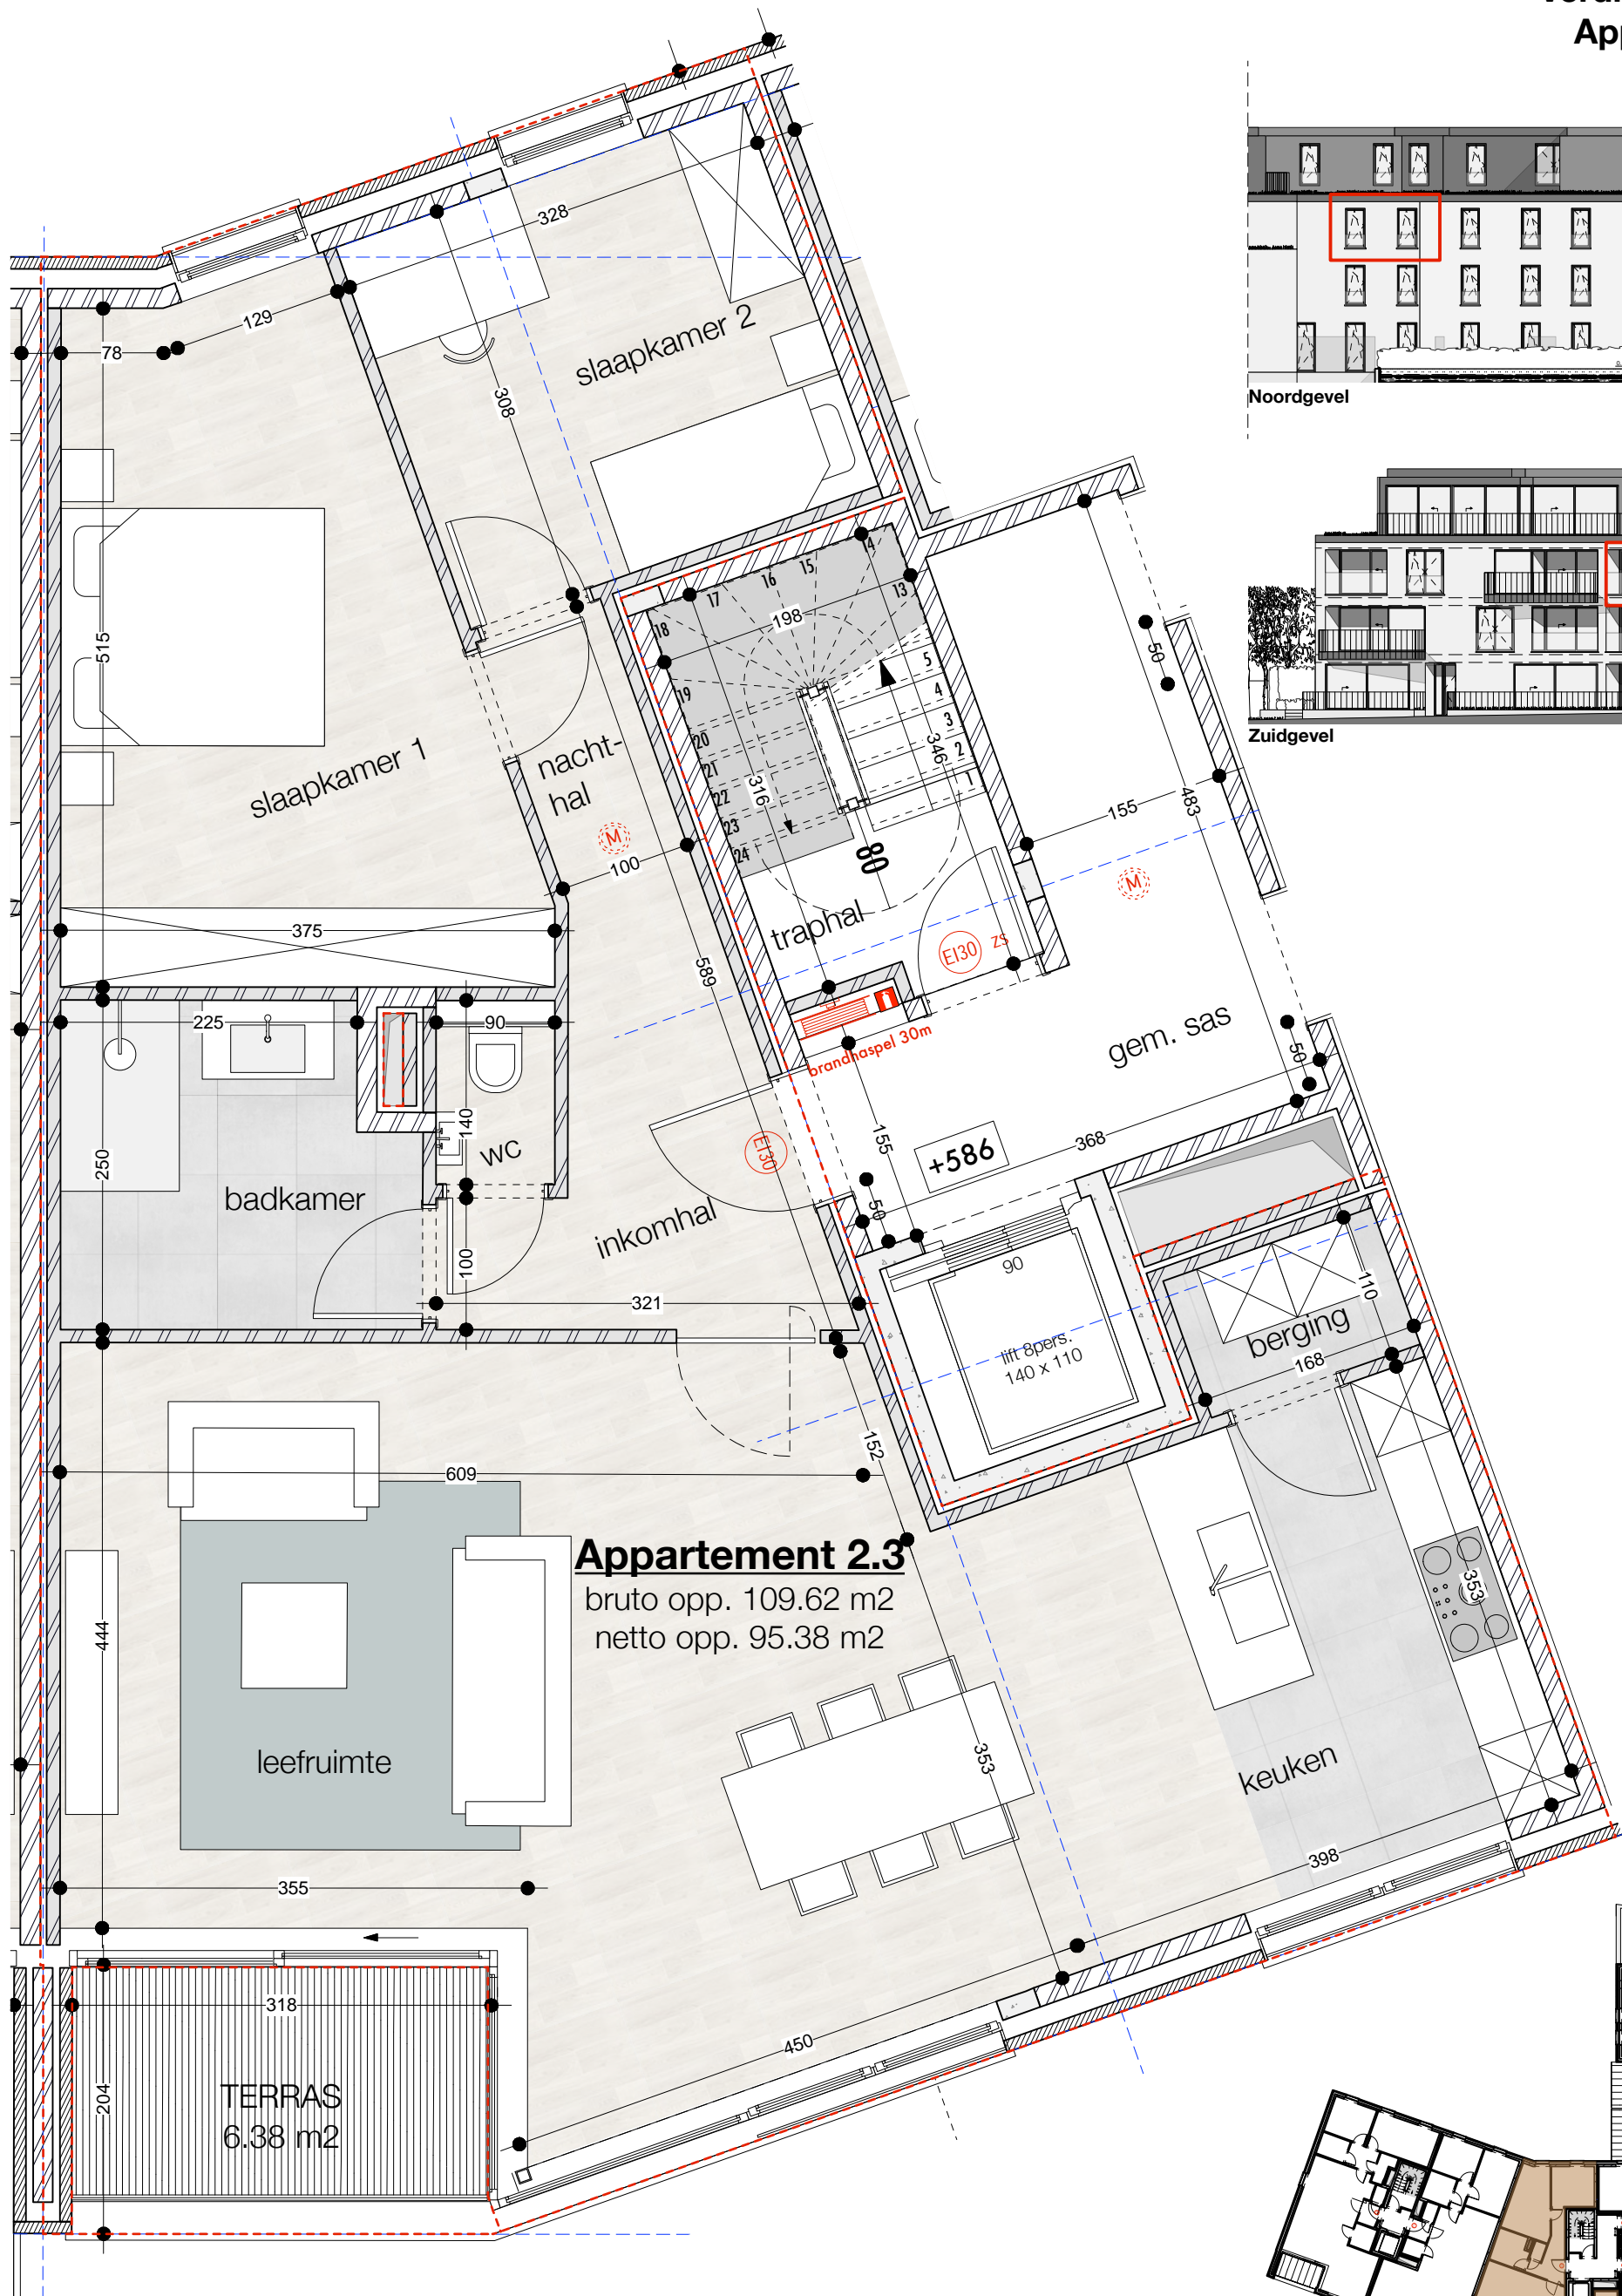

**Verdieping 2  
App. 2.3**

**Appartement 2.3**  
bruto opp. 109.62 m<sup>2</sup>  
netto opp. 95.38 m<sup>2</sup>

Noordgevel

Zuidgevel

Alle afmetingen en planindelingen zijn informatief en kunnen verschillen van het uitvoeringsdossier.  
Het voorgestelde meubilair en inbouwkasten is louter illustratief en niet bindend.