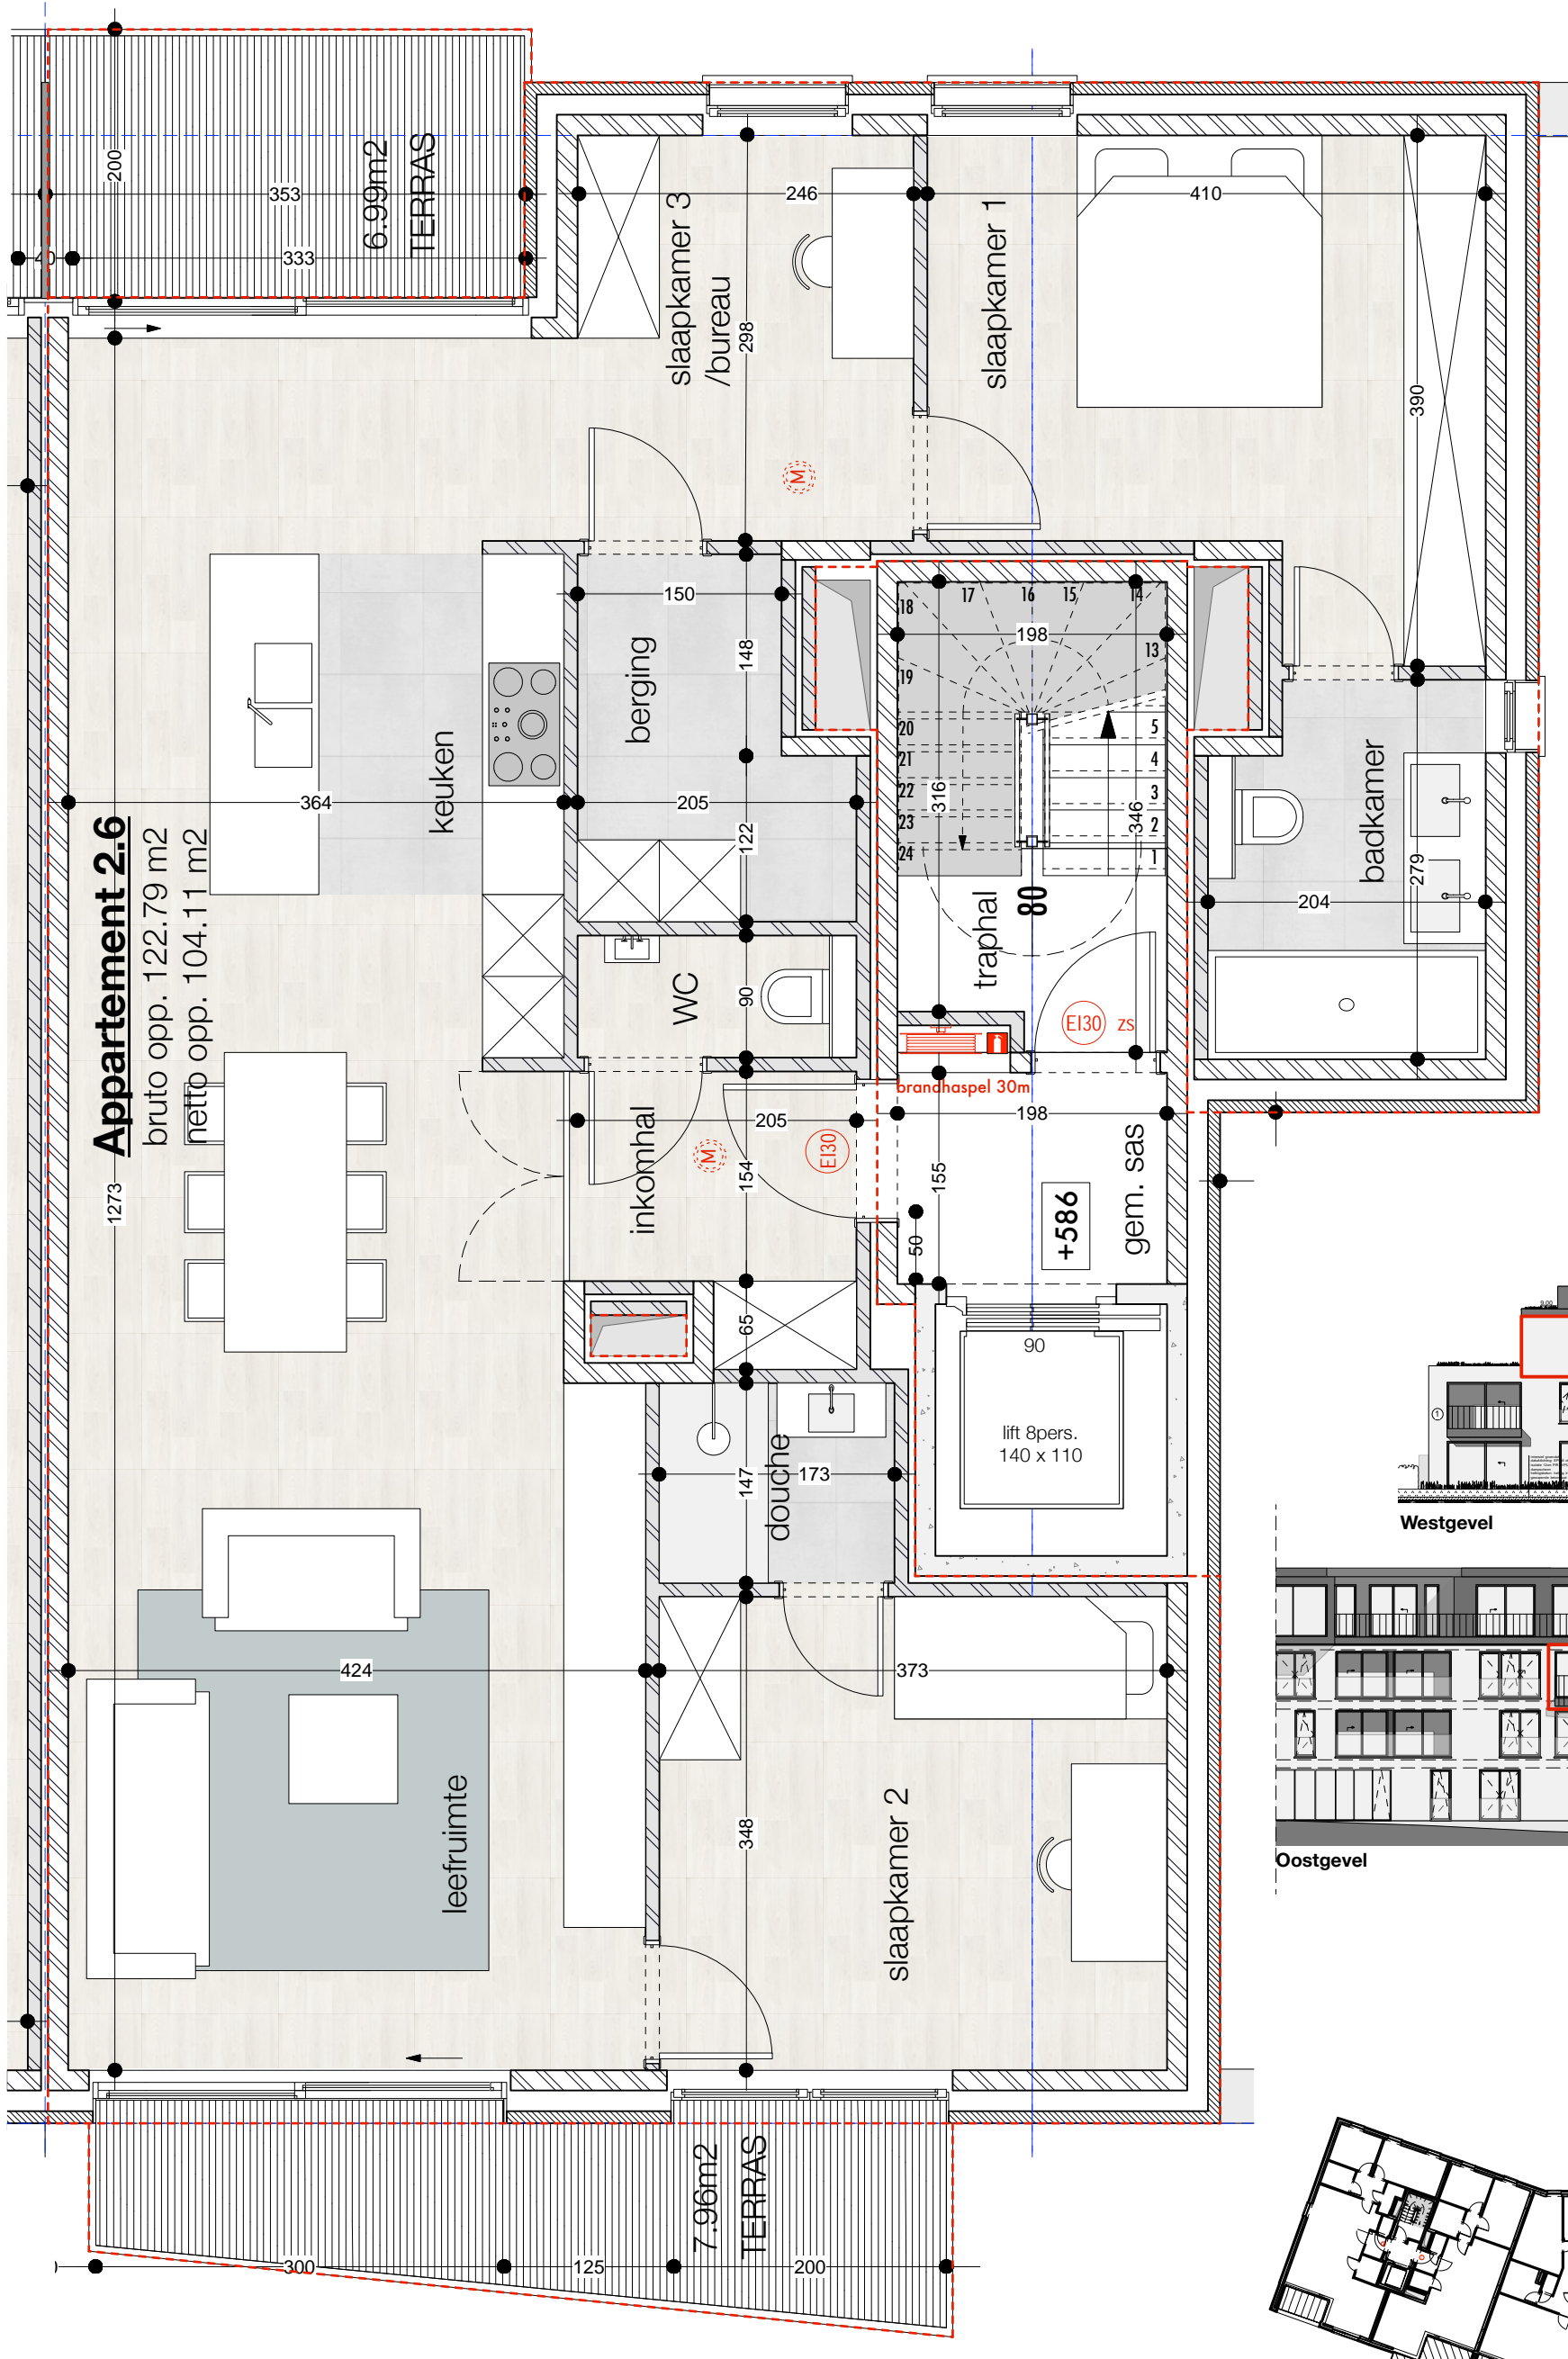

Verdieping 2  
App. 2.6

**Appartement 2.6**  
bruto opp. 122.79 m<sup>2</sup>  
netto opp. 104.11 m<sup>2</sup>

Westgevel

Oostgevel

Alle afmetingen en planindelingen zijn informatief en kunnen verschillen van het uitvoeringsdossier.  
Het voorgestelde meubilair en inbouwkasten is louter illustratief en niet bindend.