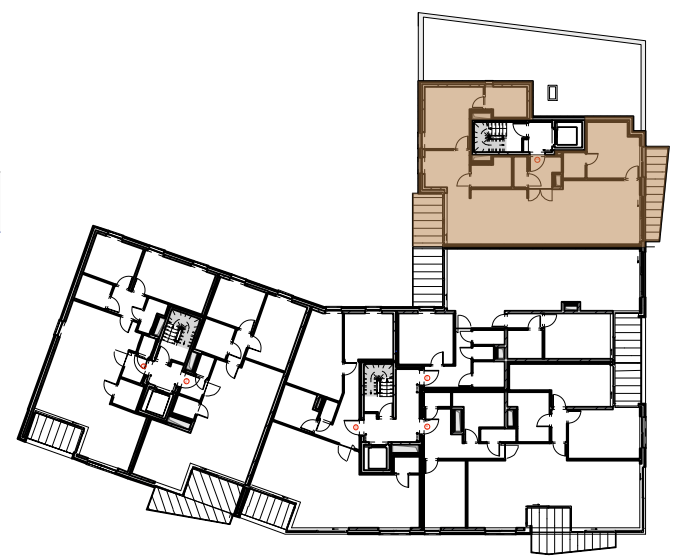

Verdieping 2  
App. 2.6

**Appartement 2.6**  
bruto opp. 122.79 m<sup>2</sup>  
netto opp. 104.11 m<sup>2</sup>

Westgevel

Oostgevel

Alle afmetingen en planindelingen zijn informatief en kunnen verschillen van het uitvoeringsdossier.  
Het voorgestelde meubilair en inbouwkasten is louter illustratief en niet bindend.