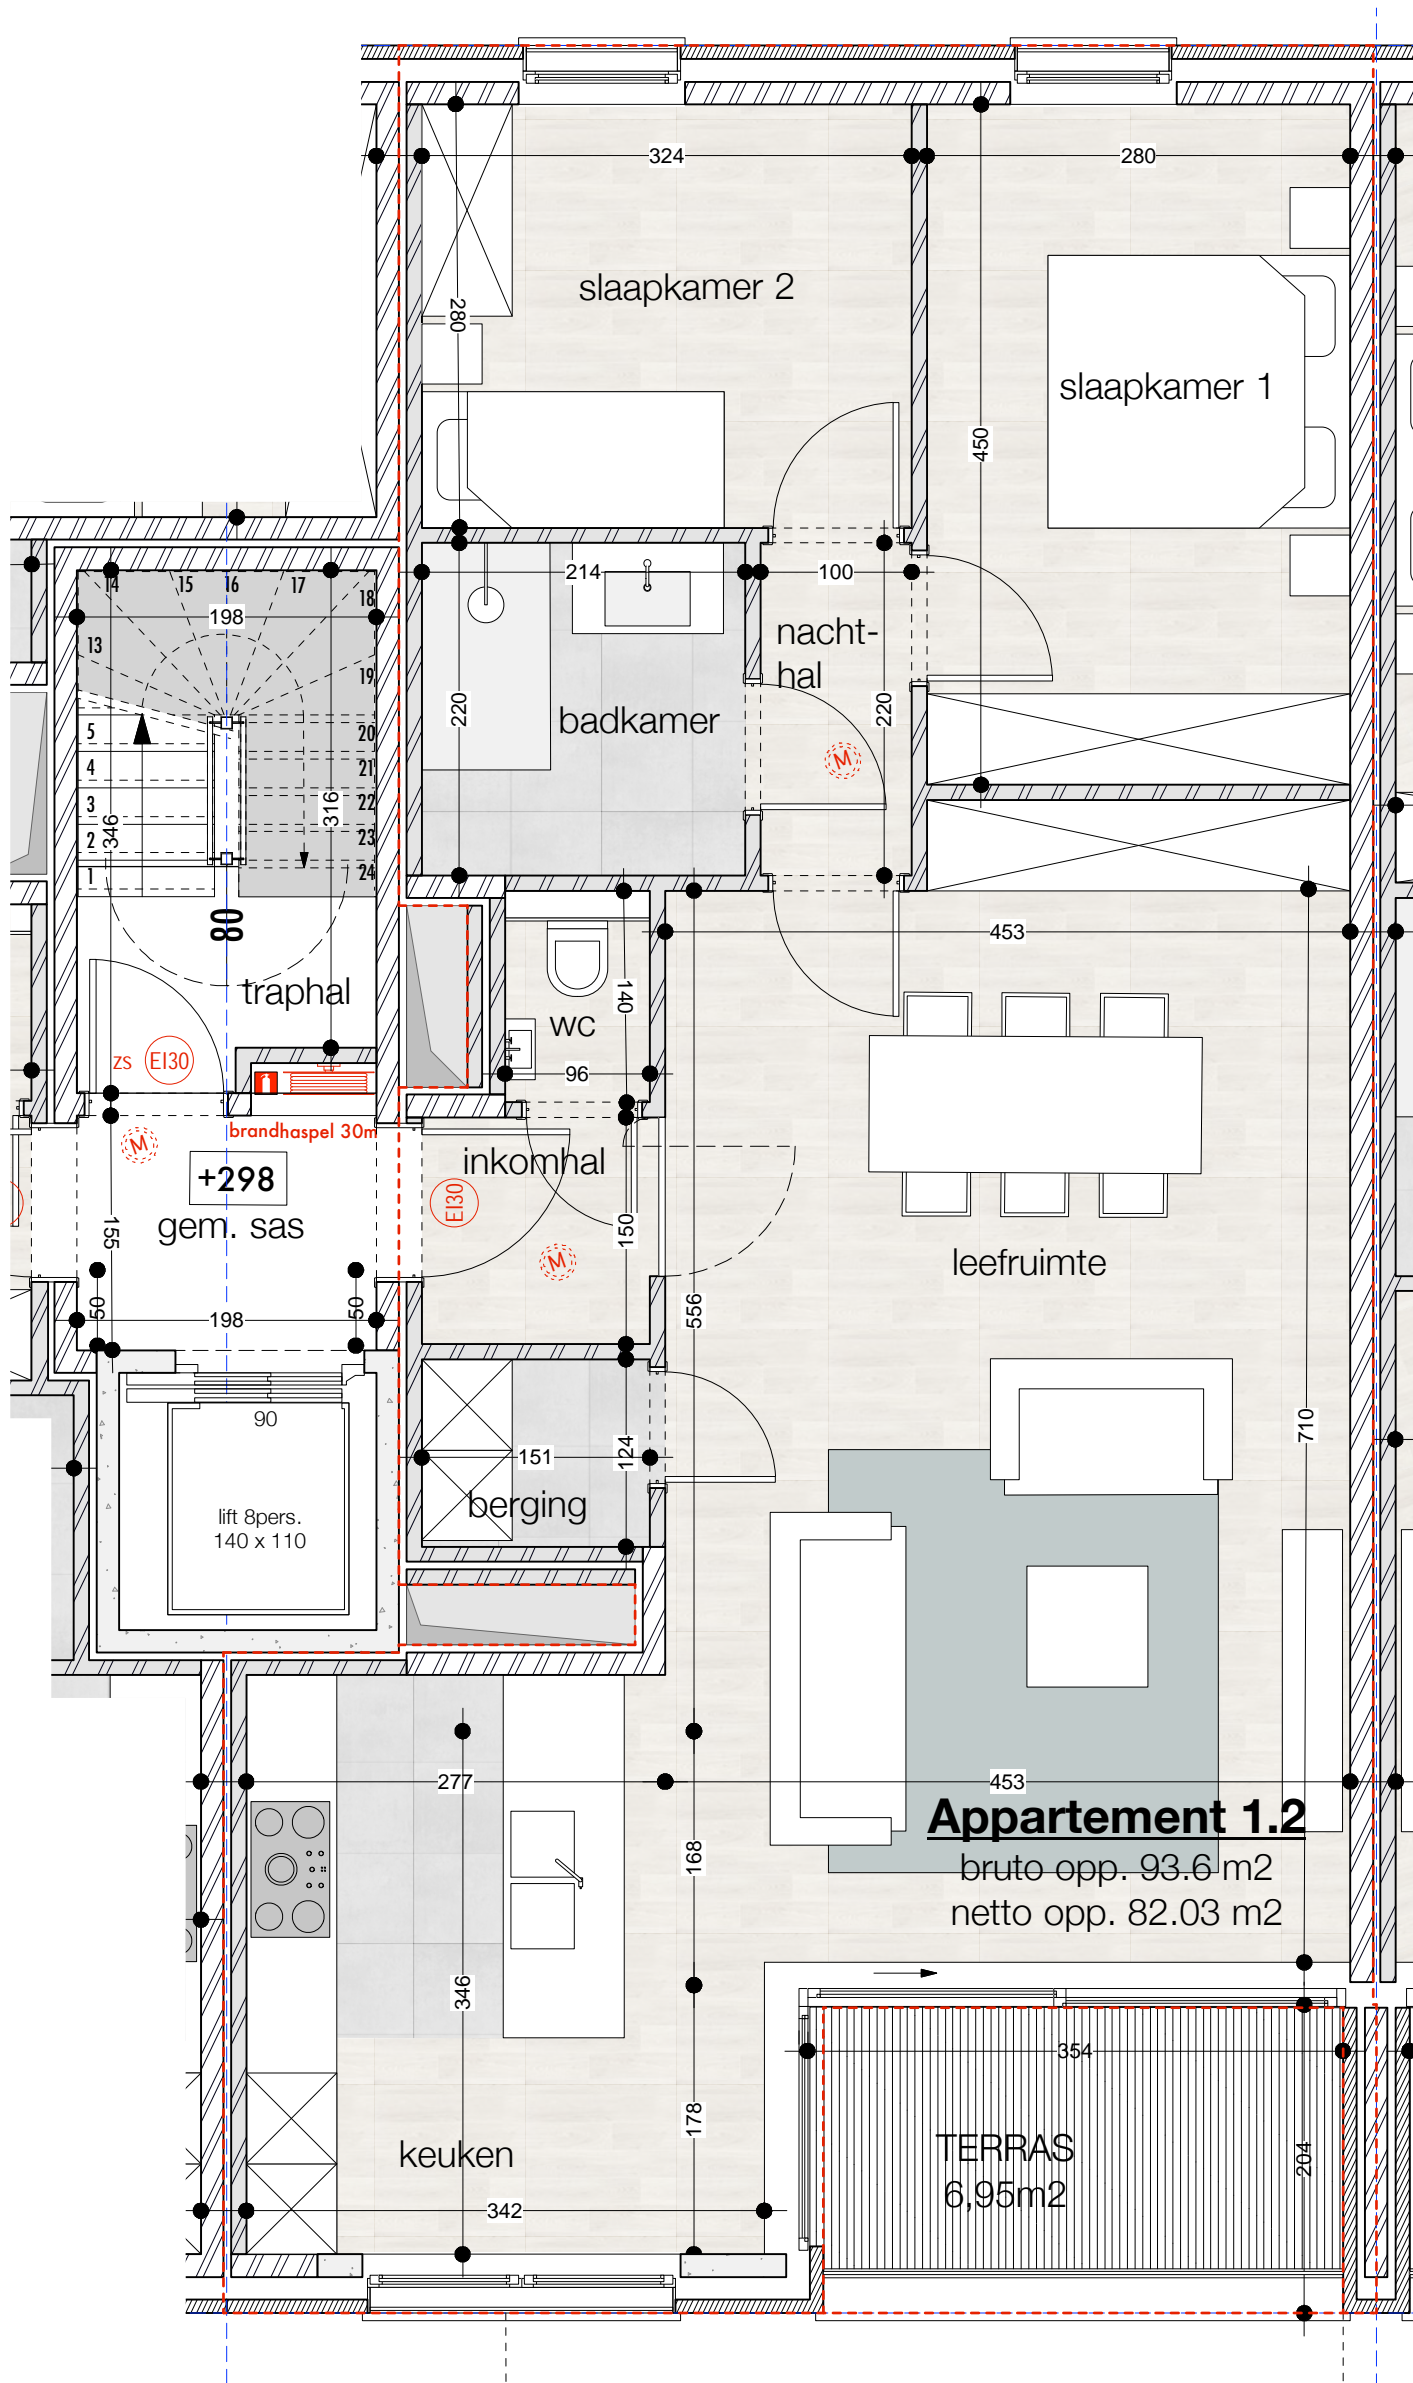

Verdieping 1  
App. 1.2

**Appartement 1.2**  
bruto opp. 93.6 m<sup>2</sup>  
netto opp. 82.03 m<sup>2</sup>

Noordgevel

Zuidgevel

Alle afmetingen en planindelingen zijn informatief en kunnen verschillen van het uitvoeringsdossier.  
Het voorgestelde meubilair en inbouwkasten is louter illustratief en niet bindend.